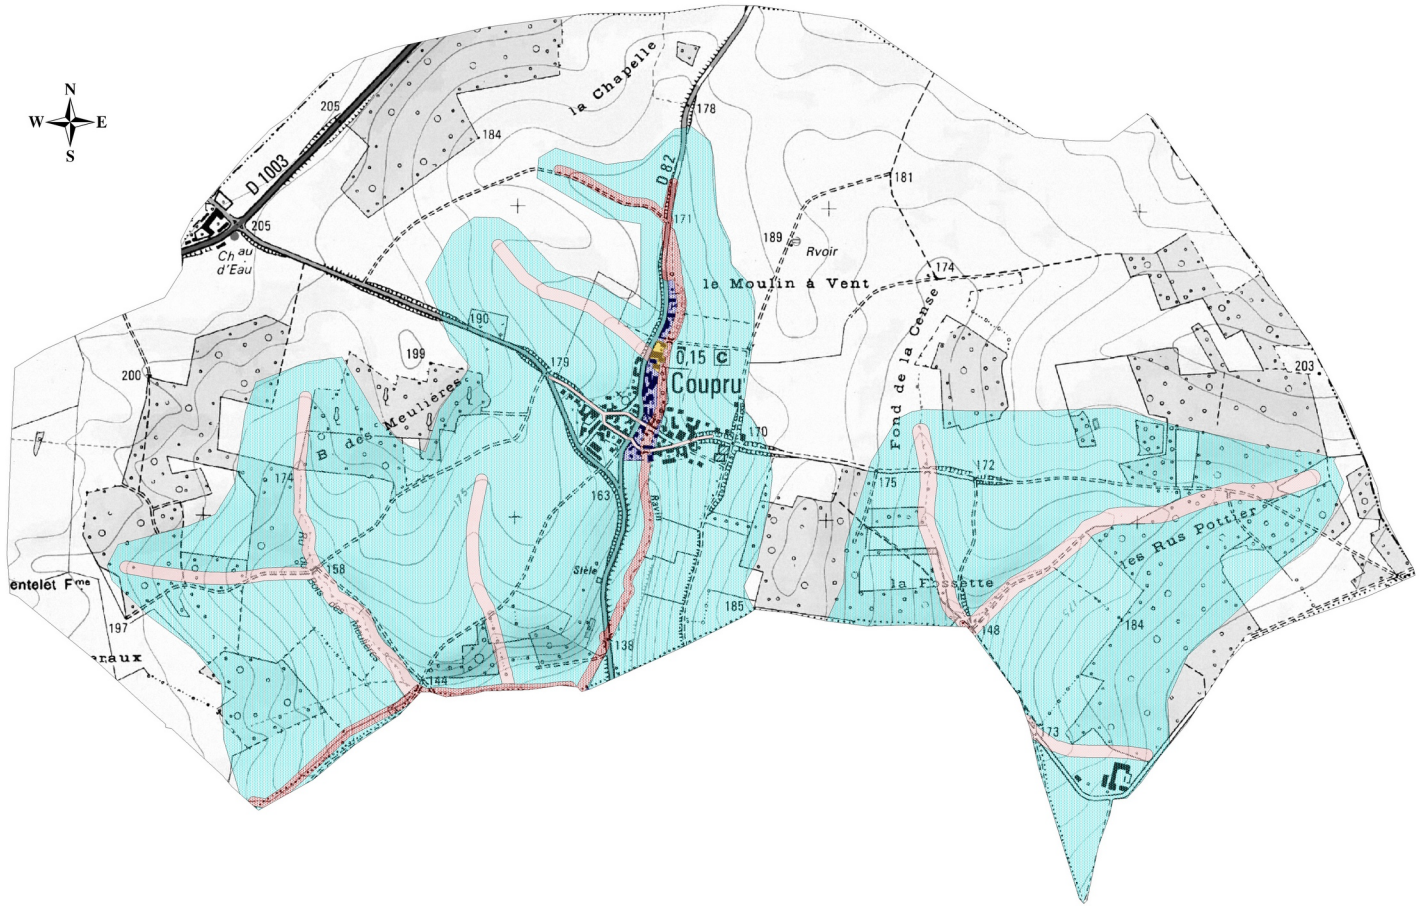

## Plan de Prévention des Risques Inondations et Coulées de Boue de Charly Villiers St Denis

Commune de Coupru

Zone Réglementaire

Vu pour être annexé à  
l'arrêté du 28 DEC. 2012

Pierre BAYLE

Echelle : 1/10000

### RISQUES INONDATION

- Zone "rouge foncé" d'inondation par débordement de rû
- Zone "bleu foncée" d'inondation par débordement de rû
- Zone "orange"

### RISQUE RUISSELLEMENT, RAVINEMENT ET COULÉES DE BOUE

- Zone "rouge clair"
- Zone "bleu clair"
- Zone "orange"